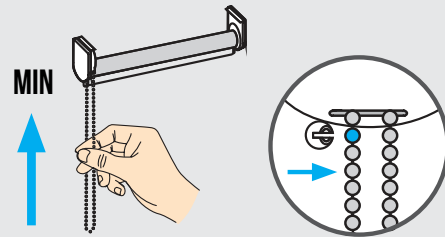

2

DK/NO/SE: Kæde
EN: Chain