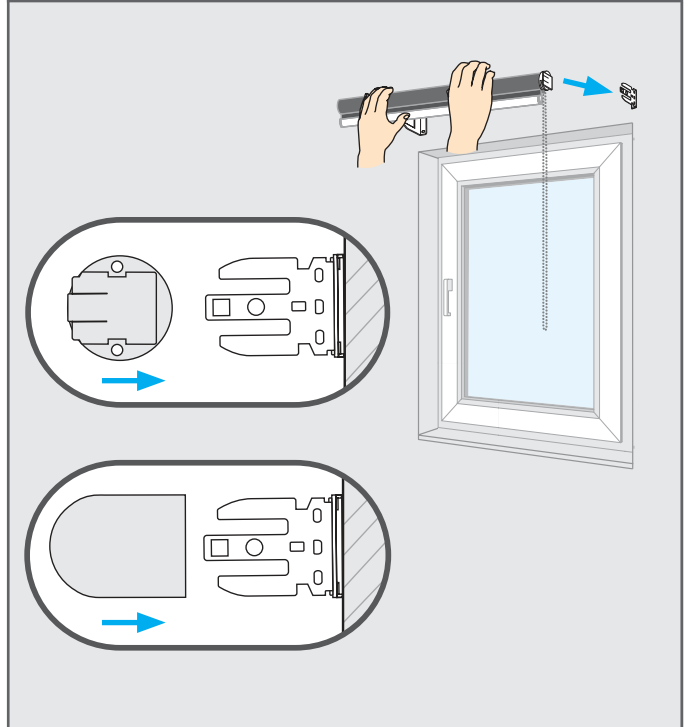

MONTAGEVEJLEDNING

INSTALLATION MANUAL

ROLLER BLIND LUX

1

DK/NO/SE: Vægmontering
EN: Wall mount

2

DK/NO/SE: Vægmontering
EN: Wall mount

1

DK/NO/SE: Loftmontering
EN: Ceiling mount

2

DK/NO/SE: Loftmontering
EN: Ceiling mount

MONTAGEVEJLEDNING

INSTALLATION MANUAL

ROLLER BLIND LUX

1

DK/NO/SE: Kæde
EN: Chain