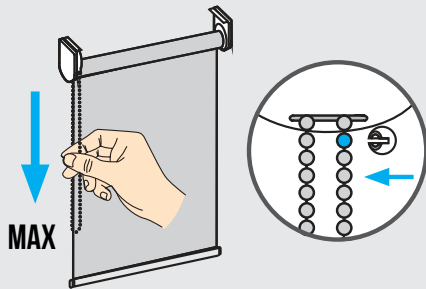

DK/NO/SE: Loftmontering
EN: Ceiling mount

2

DK/NO/SE: Loftmontering
EN: Ceiling mount

MONTAGEVEJLEDNING

INSTALLATION MANUAL

ROLLER BLIND LUX

1

DK/NO/SE: Kæde
EN: Chain