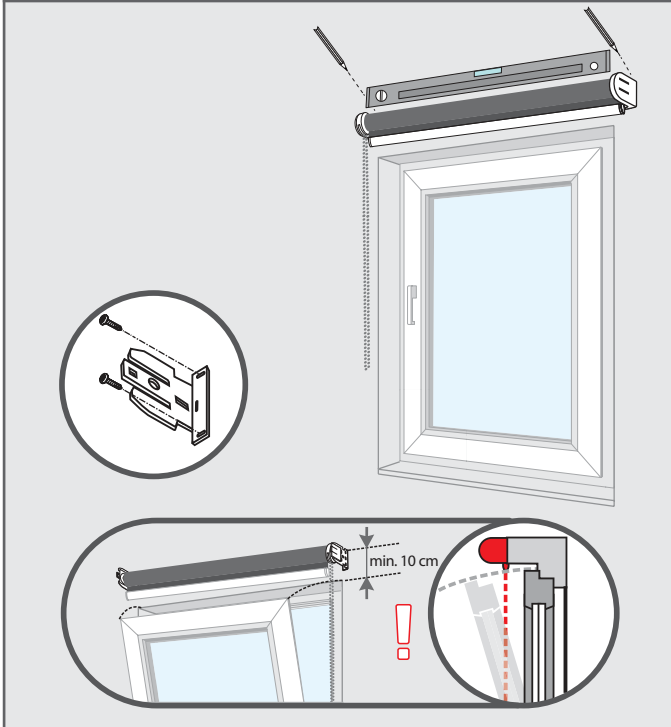

MONTAGEVEJLEDNING

INSTALLATION MANUAL

ROLLER BLIND LUX

1

DK/NO/SE: Vægmontering
EN: Wall mount

2

DK/NO/SE: Vægmontering
EN: Wall mount

1

DK/NO/SE: Loftmontering
EN: Ceiling mount

2

DK/NO/SE: Loftmontering
EN: Ceiling mount

MONTAGEVEJLEDNING

INSTALLATION MANUAL

ROLLER BLIND LUX

1

DK/NO/SE: Kæde
EN: Chain