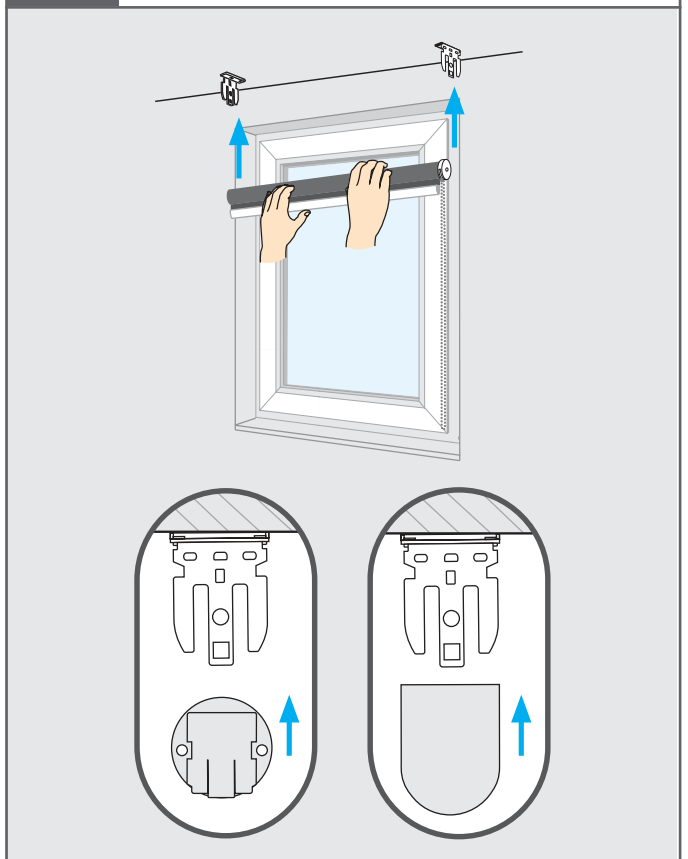

MONTAGEVEJLEDNING

INSTALLATION MANUAL

ROLLER BLIND LUX

1

DK/NO/SE: Vægmontering
EN: Wall mount

2

DK/NO/SE: Vægmontering
EN: Wall mount

1

DK/NO/SE: Loftmontering
EN: Ceiling mount

2

DK/NO/SE: Loftmontering
EN: Ceiling mount

MONTAGEVEJLEDNING

INSTALLATION MANUAL

ROLLER BLIND LUX

1

DK/NO/SE: Kæde
EN: Chain