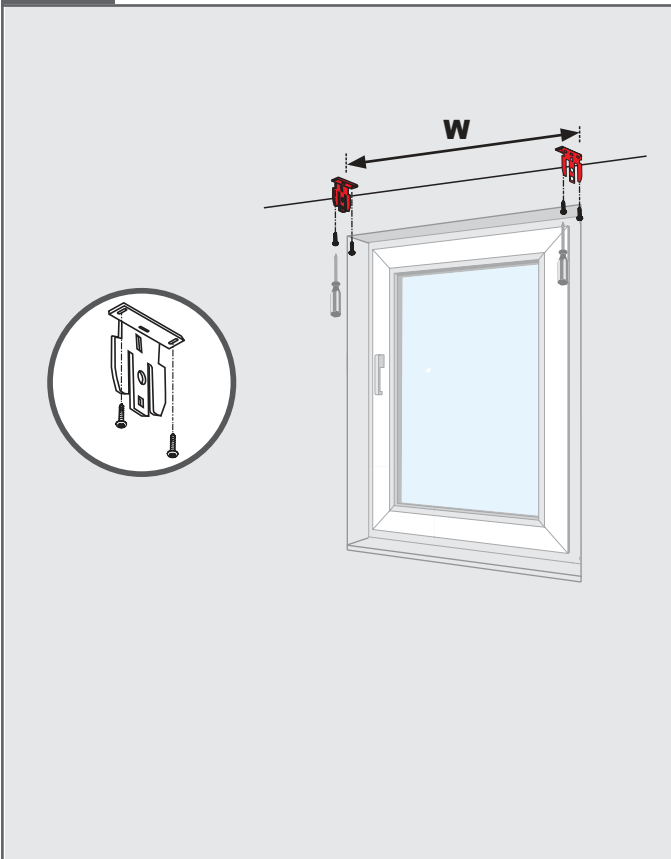

MONTAGEVEJLEDNING

INSTALLATION MANUAL

ROLLER BLIND LUX

1

DK/NO/SE: Vægmontering
EN: Wall mount

2

DK/NO/SE: Vægmontering
EN: Wall mount

1

DK/NO/SE: Loftmontering
EN: Ceiling mount

2

DK/NO/SE: Loftmontering
EN: Ceiling mount

MONTAGEVEJLEDNING

INSTALLATION MANUAL

ROLLER BLIND LUX

1

DK/NO/SE: Kæde
EN: Chain