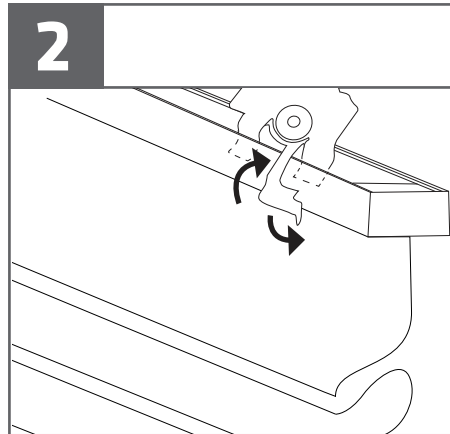

MONTAGEVEJLEDNING

INSTALLATION MANUAL

ROMAN SHADES - CHAIN

DA/NO/SE: Bemærk: Der medfølger ikke skruer til montering, da forskellige underlag kræver forskellige skruer.

ENG: Notice: Screws for mounting are not included, as different materials requires different screws.