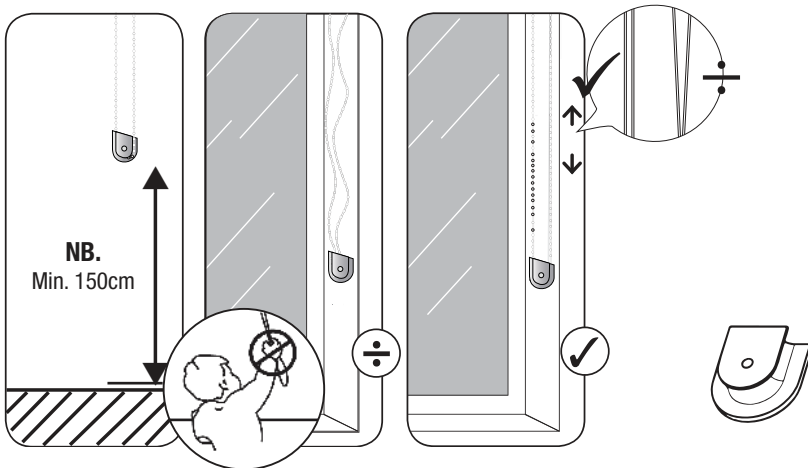

DK/NO/SE: Montering af kædestrammer
EN: Installation of fixed tensioning device