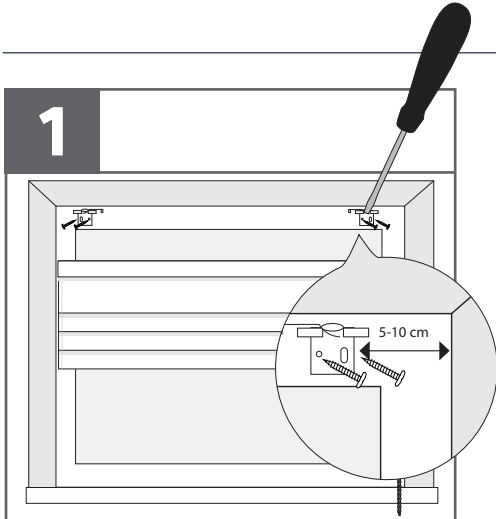

MONTAGEVEJLEDNING

INSTALLATION MANUAL

ROMAN SHADES - CHAIN

DA/NO/SE: Bemærk: Der medfølger ikke skruer til montering, da forskellige underlag kræver forskellige skruer.

ENG: Notice: Screws for mounting are not included, as different materials requires different screws.