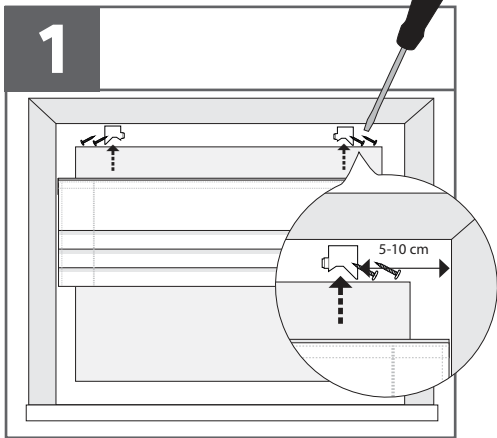

DA/NO/SE: Bemærk: Der medfølger ikke skruer til montering, da forskellige underlag kræver forskellige skruer.

ENG: Notice: Screws for mounting are not included, as different materials requires different screws.

1