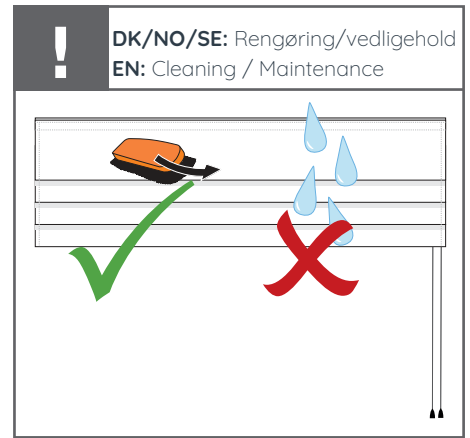

MONTAGEVEJLEDNING

INSTALLATION MANUAL

ROMAN SHADES - CORDED

DA/NO/SE: Bemærk: Der medfølger ikke skruer til montering, da forskellige underlag kræver forskellige skruer.

ENG: Notice: Screws for mounting are not included, as different materials requires different screws.

1

2

DK/NO/SE: Rengøring/vedligehold
EN: Cleaning / Maintenance

DK/NO/SE: Montering af sikkerhedsanordning
EN: Installation of Child Safe device

NB.
Min. 150 cm