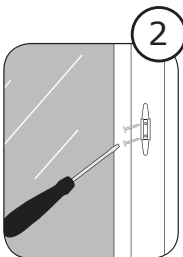

MONTAGEVEJLEDNING

INSTALLATION MANUAL

ROMAN SHADES - CORDED

DA/NO/SE: Bemærk: Der medfølger ikke skruer til montering, da forskellige underlag kræver forskellige skruer.

ENG: Notice: Screws for mounting are not included, as different materials requires different screws.

1

2

DK/NO/SE: Rengøring/vedligehold
EN: Cleaning / Maintenance

DK/NO/SE: Montering af sikkerhedsanordning
EN: Installation of Child Safe device

NB.
Min. 150 cm