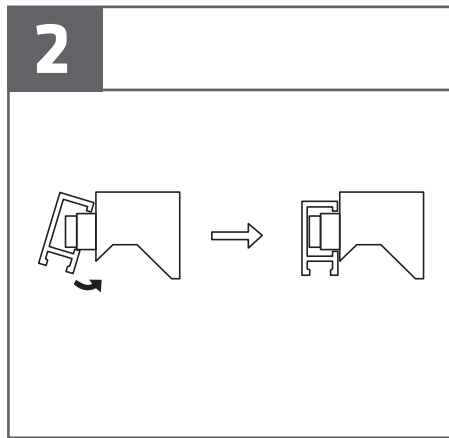

MONTAGEVEJLEDNING

INSTALLATION MANUAL

ROMAN SHADES - CORDED

DA/NO/SE: Bemærk: Der medfølger ikke skruer til montering, da forskellige underlag kræver forskellige skruer.

ENG: Notice: Screws for mounting are not included, as different materials requires different screws.

1

2

DK/NO/SE: Rengøring/vedligehold
EN: Cleaning / Maintenance

DK/NO/SE: Montering af sikkerhedsanordning
EN: Installation of Child Safe device

NB.
Min. 150 cm