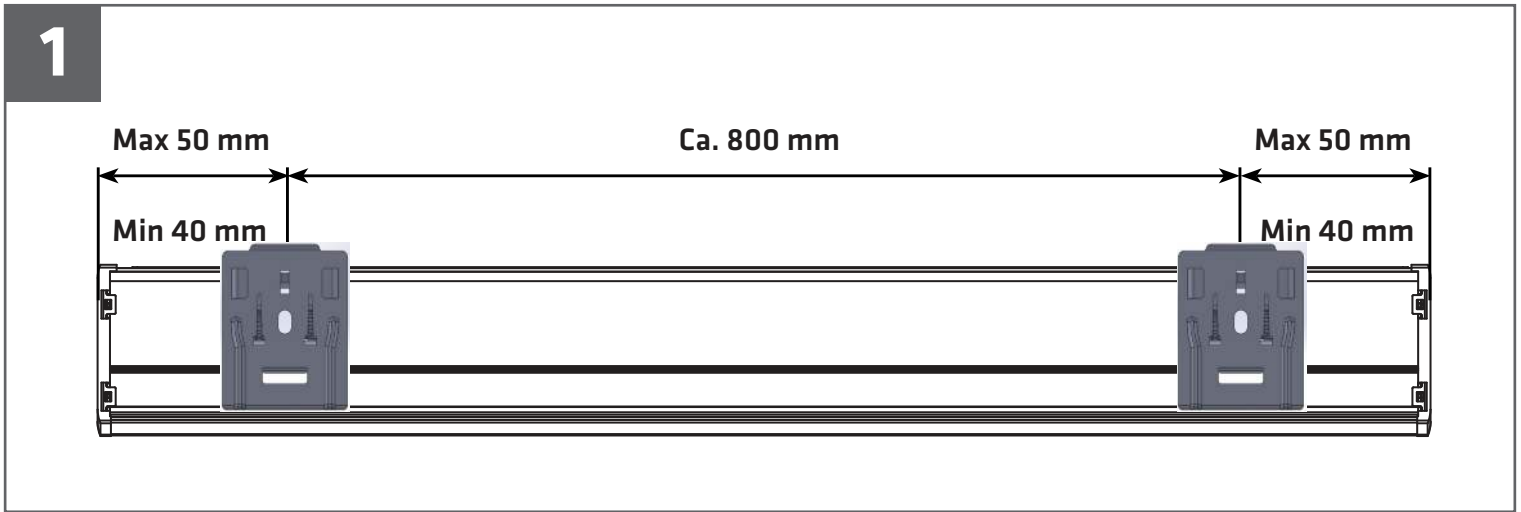

# MONTAGEVEJLEDNING

## INSTALLATION MANUAL

DK/NO/SE: Montering af sikkerhedsanordning  
 EN: Installation of Child Safe device