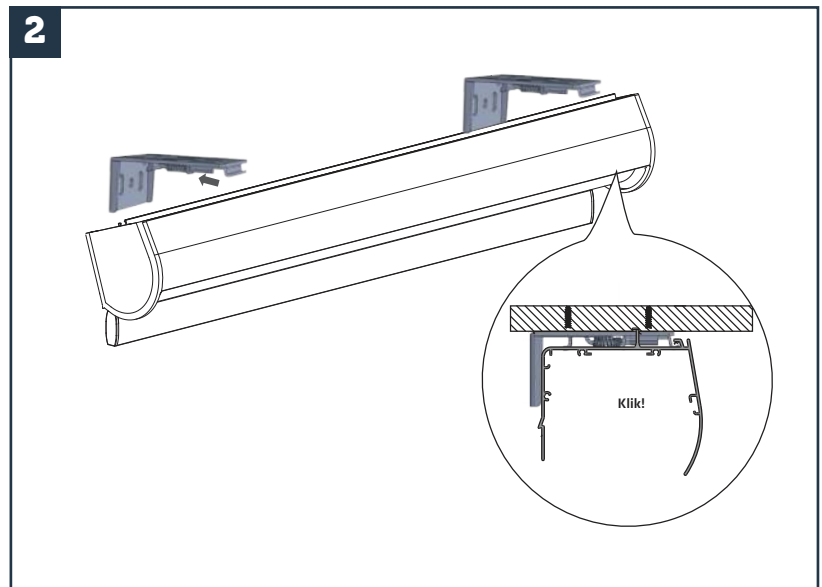

MONTAGEVEJLEDNING - POWER-MOVE DUO RULLEGARDIN

INSTALLATION MANUAL - POWER-MOVE DUO ROLLER

Skann QR koden eller besøg kirsch.dk/kollektion/motoriserede-gardiner for ofte stillede spørgsmål, tekniske specifikationer og programmering af motor.