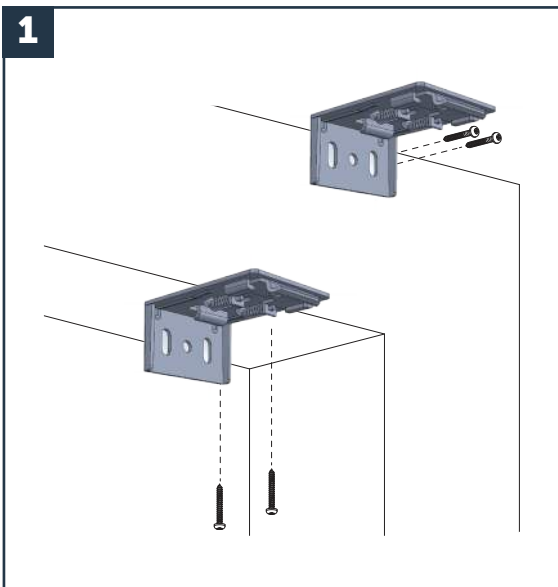

MONTAGEVEJLEDNING - POWER-MOVE DUO RULLEGARDIN

INSTALLATION MANUAL - POWER-MOVE DUO ROLLER

Skann QR koden eller besøg kirsch.dk/kollektion/motoriserede-gardiner for ofte stillede spørgsmål, tekniske specifikationer og programmering af motor.