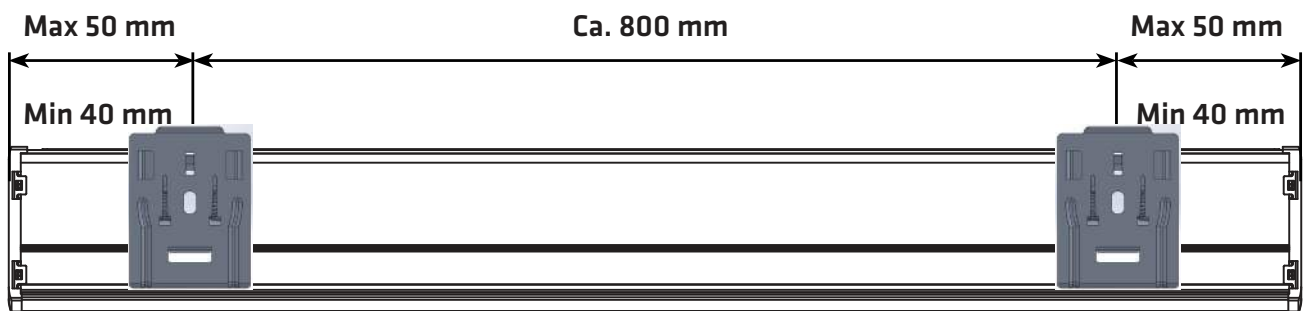

MONTAGEVEJLEDNING - POWER-MOVE DUO RULLEGARDIN

INSTALLATION MANUAL - POWER-MOVE DUO ROLLER

Skann QR koden eller besøg kirsch.dk/kollektion/motoriserede-gardiner for ofte stillede spørgsmål, tekniske specifikationer og programmering af motor.