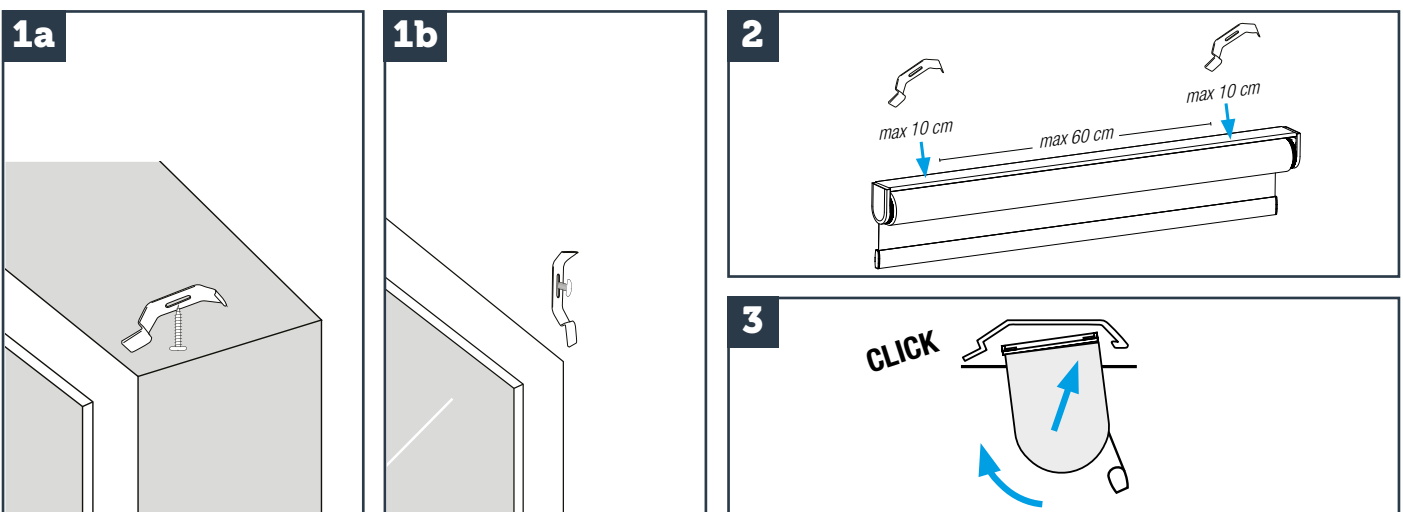

## INSTALLATION MANUAL: POWER-MOVE ROLLER BLIND

Montering med beslag - til loft/niche- eller vægmontering  
Installation with brackets - for ceiling/niche or wall mounting

Montering med monteringsbar - til loft/niche- (A) eller vægmontering (B)  
Installation with mounting bar - for ceiling/niche (A) or wall mounting (B)