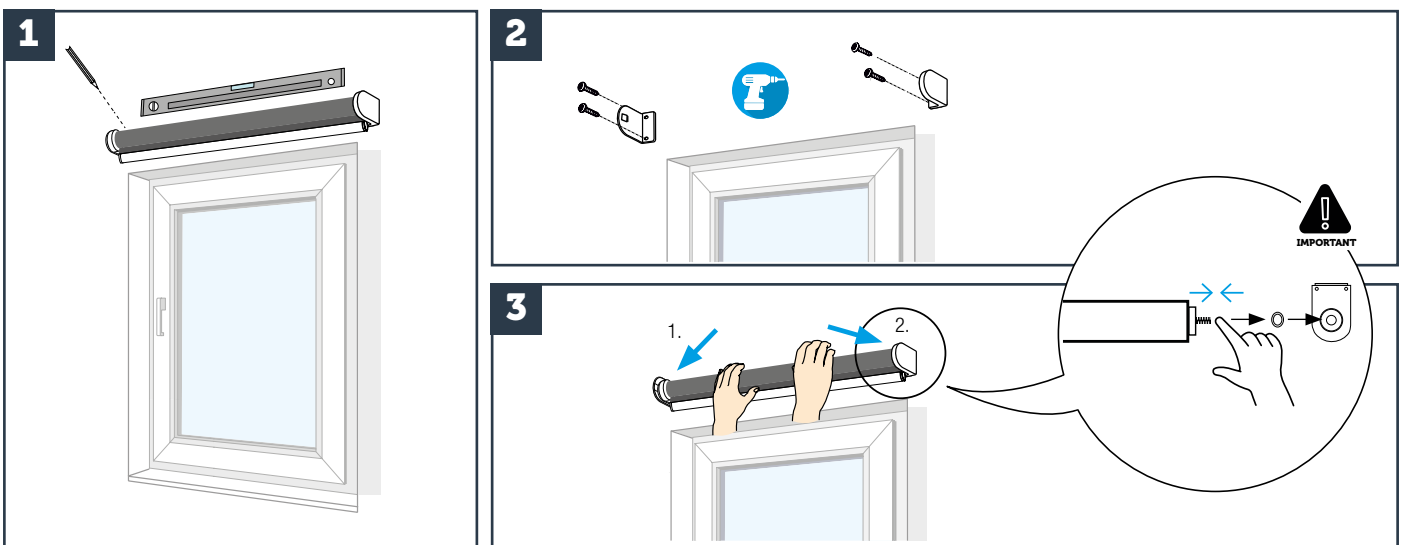

# MONTAGEVEJLEDNING: POWER-MOVE RULLEGARDIN

## INSTALLATION MANUAL: POWER-MOVE ROLLER BLIND

Montering med beslag - til loft/niche- eller vægmontering  
Installation with brackets - for ceiling/niche or wall mounting

Montering med monteringsbar - til loft/niche- (A) eller vægmontering (B)  
Installation with mounting bar - for ceiling/niche (A) or wall mounting (B)