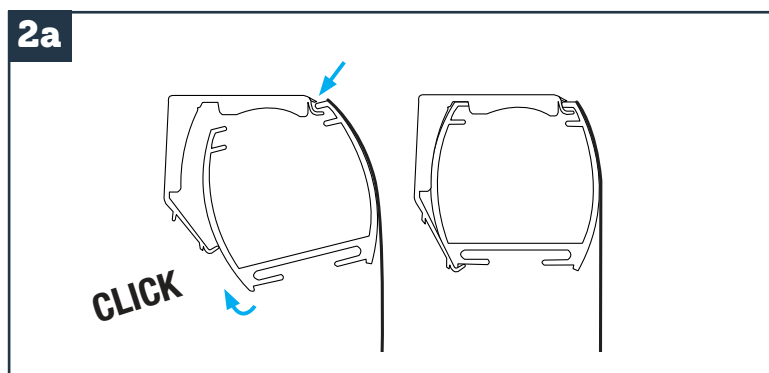

MONTAGEVEJLEDNING - POWER-MOVE FOLDEGARDIN

INSTALLATION MANUAL - POWER-MOVE ROMAN SHADES

Loft-/nichemontering med beslag Ceiling/niche installation w. brackets

Vægmontering med beslag Wall installation w. brackets