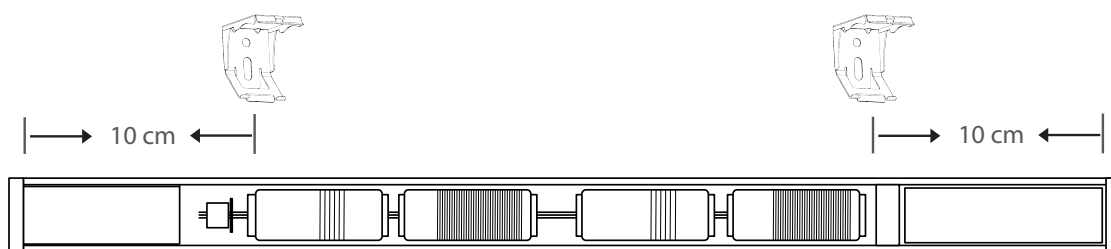

MONTAGEVEJLEDNING - POWER-MOVE FOLDEGARDIN

INSTALLATION MANUAL - POWER-MOVE ROMAN SHADES

Loft-/nichemontering med beslag Ceiling/niche installation w. brackets

Vægmontering med beslag Wall installation w. brackets