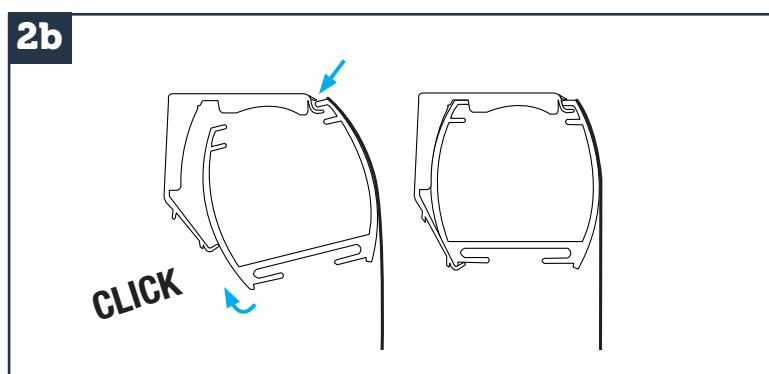

MONTAGEVEJLEDNING - POWER-MOVE FOLDEGARDIN

INSTALLATION MANUAL - POWER-MOVE ROMAN SHADES

Loft-/nichemontering med beslag Ceiling/niche installation w. brackets

Vægmontering med beslag Wall installation w. brackets