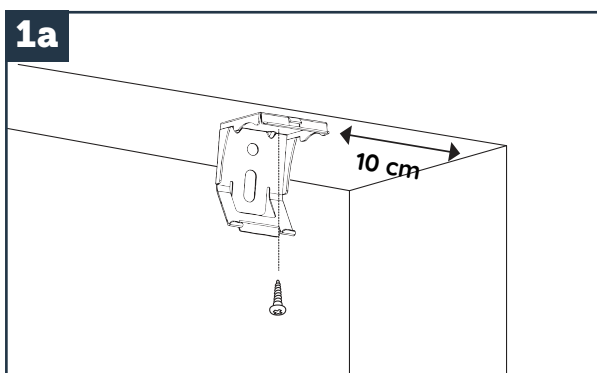

MONTAGEVEJLEDNING - POWER-MOVE FOLDEGARDIN

INSTALLATION MANUAL - POWER-MOVE ROMAN SHADES

Loft-/nichemontering med beslag Ceiling/niche installation w. brackets

Vægmontering med beslag Wall installation w. brackets