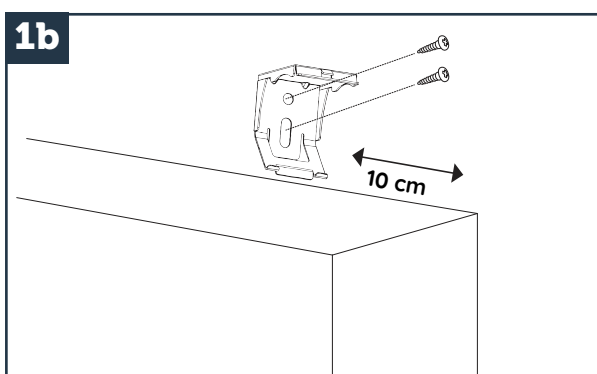

MONTAGEVEJLEDNING - POWER-MOVE FOLDEGARDIN

INSTALLATION MANUAL - POWER-MOVE ROMAN SHADES

Loft-/nichemontering med beslag Ceiling/niche installation w. brackets

Vægmontering med beslag Wall installation w. brackets