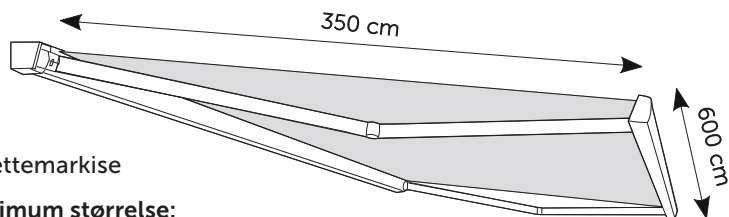

# Delta

**Utrolig elegant kassettemarkise i kubistisk design. Her får man noget helt særligt.**

- Giver solafskærmning til ex terrasse, altan, butiksfacade og veranda.
- Stort dugareal på op til 600 x 350 cm.
- Bredt farveudvalg indenfor dug og kassette.
- Kassetten yder god beskyttelse af dug og arme mod vind, sne, regn og støv.
- Mulighed for LED-lys i arme.

## DELTA – Produktbeskrivelse

**Type:**  
Kassettemarkise

**Maksimum størrelse:**  
600 x 350 cm

**Funktion:** Elektrisk

**Muligt tilvalg:** LED-belysning