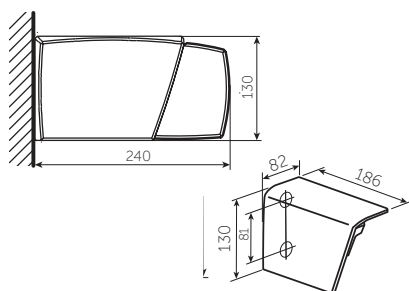

Montering på væg