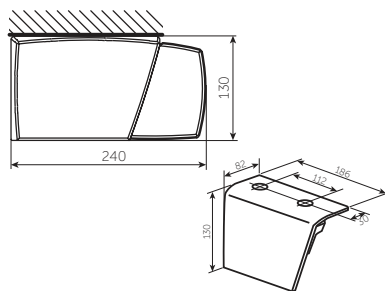

Topmontering i loft