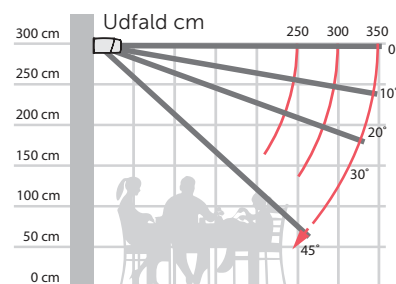

Markisens hældning

Montering på væg