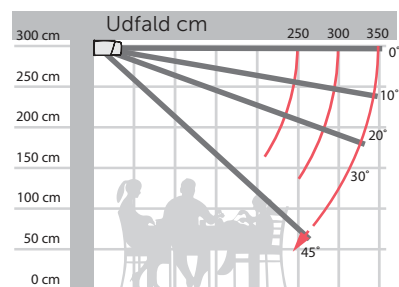

Topmontering i loft

DELTA – minimum bredde

Luxline 400

Armen LED-lighting

Udfald cm	200	250	300	350
Antal arme	2	2	2	2
Min. bredde cm	243	293	343	393

Fås i 6 kassettefarver

RAL 9001

RAL 9010

RAL 9016

RAL 7016

Tiger 29/80081

RAL 9S07

Betjening og duge – kan fås med forskellige Somfy motorer

somfy

Markedsledende producent i både motorer og betjening. Alt til fremtidens hjem. 5 års garanti.

DICKSON

MARKISEDUG

Acryl markisestof i bedste kvalitet. Stor lysægthed og høj smudsafvisning. Fås i mange farver.

Der ydes ikke garanti på maling, korrosion eller rust opstået på produkter der er monteret i kystnære områder (radius af 10 km).