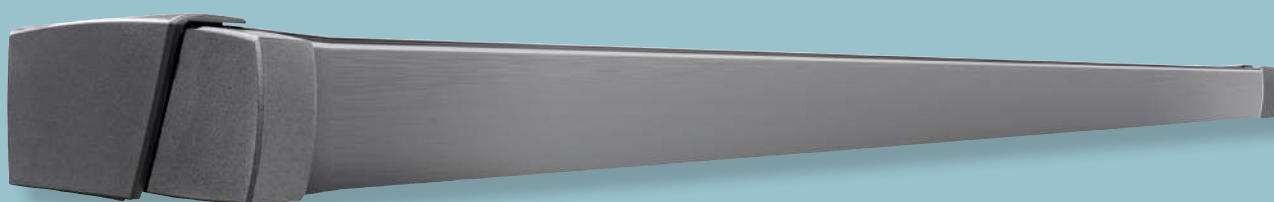

Terrassemarkise

# Delta

**Utrolig elegant kassettemarkise i kubistisk design. Her får man noget helt særligt.**

- Giver solafskærmning til ex terrasse, altan, butiksfacade og veranda.
- Stort dugareal på op til 600 x 350 cm.
- Bredt farveudvalg indenfor dug og kassette.
- Kassetten yder god beskyttelse af dug og arme mod vind, sne, regn og støv.
- Mulighed for LED-lys i arme.

## DELTA – Produktbeskrivelse

**Type:**  
Kassettemarkise

**Maksimum størrelse:**  
600 x 350 cm

**Funktion:** Elektrisk

**Muligt tilvalg:** LED-belysning