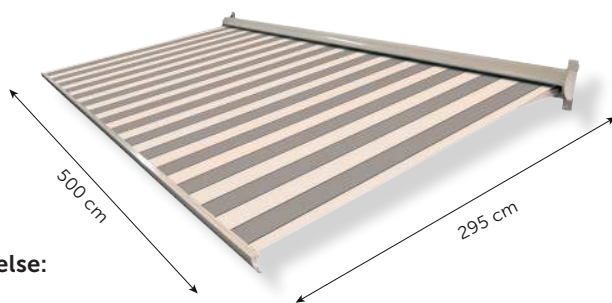

**5 ÅRS
GARANTI**

04.03.2024

kirsch

GAMMA – Produktbeskrivelse

Type:
Kassettemarkise

Maksimum størrelse:
500 x 295 cm

Funktion: Manuel eller elektrisk

Markisens hældning

Udfald 200 cm

Udfald 250 cm

Udfald 300 cm

Set fra side

Set fra front

GAMMA – minimum bredde

Arm – standard

Udfald cm	195	245	295
Antal arme	2	2	2
Min. bredde cm	260	310	360