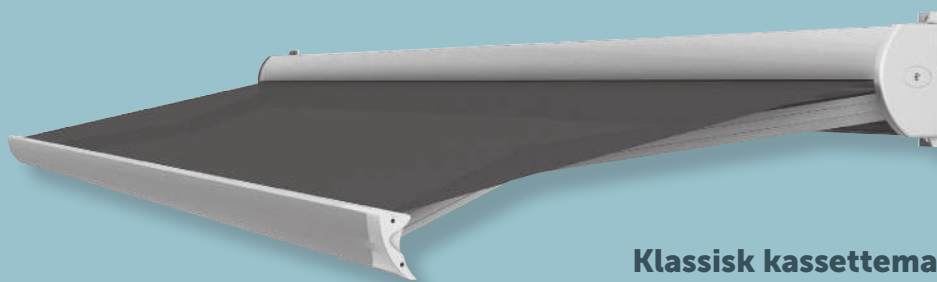

Terrassemarkise

Gamma

**Klassisk kassettemarkise med rundet look.
Her taler vi value-for-money.**

- Giver god beskyttelse mod sol, regn og varme.
- Bredt farveudvalg for dug og kassette.
- Robust kassette der samtidig beskytter dug og arme mod vind, sne, regn og støv.
- Enkel og stærk konstruktion der gør montering let at gå til.

**5 ÅRS
GARANTI**

04.03.2024

kirsch

GAMMA – Produktbeskrivelse

Type:
Kassettemarkise

Maksimum størrelse:
500 x 295 cm

Funktion: Manuel eller elektrisk

Markisens hældning

Udfald 200 cm

Udfald 250 cm

Udfald 300 cm

Set fra side

Set fra front

GAMMA – minimum bredde

Arm – standard

Udfald cm	195	245	295
Antal arme	2	2	2
Min. bredde cm	260	310	360