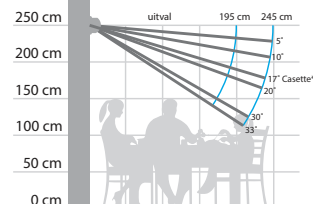

**5 ÅRS
GARANTI**

04.03.2024

kirsch

GAMMA – Produktbeskrivelse

Type:
Kassettemarkise

Maksimum størrelse:
500 x 295 cm

Funktion: Manuel eller elektrisk

Markisens hældning

Udfald 200 cm

Udfald 250 cm

Udfald 300 cm

Set fra side

Set fra front

GAMMA – minimum bredde

Arm – standard

Udfald cm	195	245	295
Antal arme	2	2	2
Min. bredde cm	260	310	360