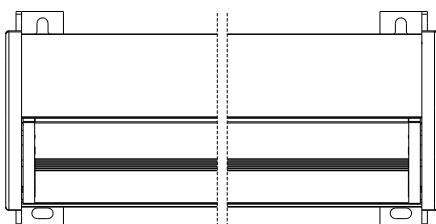

**5 ÅRS
GARANTI**

04.03.2024

kirsch

GAMMA – Produktbeskrivelse

Type:
Kassettemarkise

Maksimum størrelse:
500 x 295 cm

Funktion: Manuel eller elektrisk

Markisens hældning

Udfald 200 cm

Udfald 250 cm

Udfald 300 cm

Set fra side

Set fra front

GAMMA – minimum bredde

Arm – standard

Udfald cm	195	245	295
Antal arme	2	2	2
Min. bredde cm	260	310	360