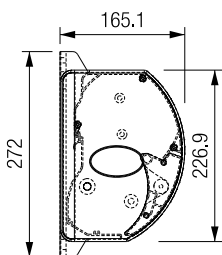

**5 ÅRS
GARANTI**

04.03.2024

kirsch

GAMMA – Produktbeskrivelse

Type:
Kassettemarkise

Maksimum størrelse:
500 x 295 cm

Funktion: Manuel eller elektrisk

Markisens hældning

Udfald 200 cm

Udfald 250 cm

Udfald 300 cm

Set fra side

Set fra front

GAMMA – minimum bredde

Arm – standard

Udfald cm	195	245	295
Antal arme	2	2	2
Min. bredde cm	260	310	360