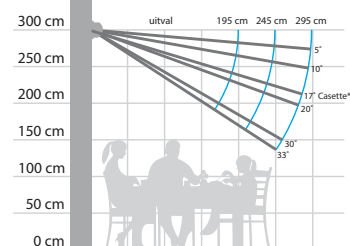

**5 ÅRS
GARANTI**

04.03.2024

kirsch

GAMMA – Produktbeskrivelse

Type:
Kassettemarkise

Maksimum størrelse:
500 x 295 cm

Funktion: Manuel eller elektrisk

Markisens hældning

Udfald 200 cm

Udfald 250 cm

Udfald 300 cm

Set fra side

Set fra front

GAMMA – minimum bredde

Arm – standard

Udfald cm	195	245	295
Antal arme	2	2	2
Min. bredde cm	260	310	360