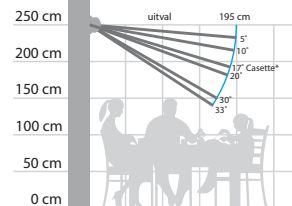

**5 ÅRS
GARANTI**

04.03.2024

kirsch

GAMMA – Produktbeskrivelse

Type:
Kassettemarkise

Maksimum størrelse:
500 x 295 cm

Funktion: Manuel eller elektrisk

Markisens hældning

Udfald 200 cm

Udfald 250 cm

Udfald 300 cm

Set fra side

Set fra front

GAMMA – minimum bredde

Arm – standard

Udfald cm	195	245	295
Antal arme	2	2	2
Min. bredde cm	260	310	360