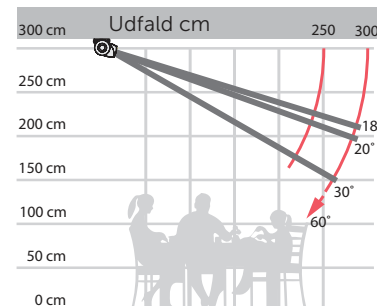

5 ÅRS
GARANTI

04.03.2024

kirsch™

OMEGA – Produktbeskrivelse

Type:
Kassettemarkise

Maksimum størrelse:
500 x 300 cm

Funktion: Elektrisk

Markisens hældning

Montering på væg

Montering på væg

Topmontering i loft

Topmontering i loft

OMEGA – minimum bredde

Udfald cm	200	250	300
Antal arme	2	2	2
Min. bredde cm	240	290	340

Luxline 300

STANDARD