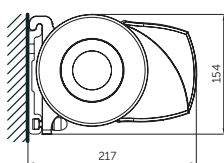

5 ÅRS
GARANTI

04.03.2024

kirsch™

OMEGA – Produktbeskrivelse

Type:
Kassettemarkise

Maksimum størrelse:
500 x 300 cm

Funktion: Elektrisk

Markisens hældning

Montering på væg

Montering på væg

Topmontering i loft

Topmontering i loft

OMEGA – minimum bredde

Udfald cm	200	250	300
Antal arme	2	2	2
Min. bredde cm	240	290	340

Luxline 300

STANDARD