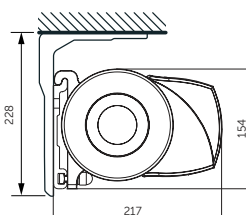

5 ÅRS
GARANTI

04.03.2024

kirsch™

OMEGA – Produktbeskrivelse

Type:
Kassettemarkise

Maksimum størrelse:
500 x 300 cm

Funktion: Elektrisk

Markisens hældning

Montering på væg

Montering på væg

Topmontering i loft

Topmontering i loft

OMEGA – minimum bredde

Udfald cm	200	250	300
Antal arme	2	2	2
Min. bredde cm	240	290	340

Luxline 300

STANDARD