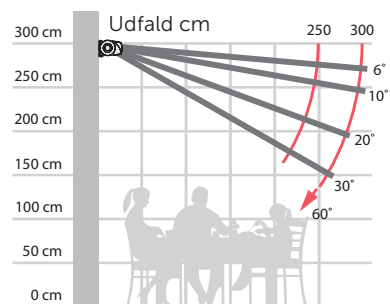

5 ÅRS
GARANTI

04.03.2024

kirsch™

OMEGA – Produktbeskrivelse

Type:
Kassettemarkise

Maksimum størrelse:
500 x 300 cm

Funktion: Elektrisk

Markisens hældning

Montering på væg

Montering på væg

Topmontering i loft

Topmontering i loft

OMEGA – minimum bredde

Udfald cm	200	250	300
Antal arme	2	2	2
Min. bredde cm	240	290	340

Luxline 300

STANDARD