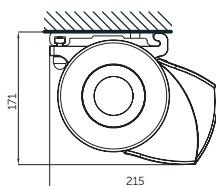

5 ÅRS
GARANTI

04.03.2024

kirsch™

OMEGA – Produktbeskrivelse

Type:
Kassettemarkise

Maksimum størrelse:
500 x 300 cm

Funktion: Elektrisk

Markisens hældning

Montering på væg

Montering på væg

Topmontering i loft

Topmontering i loft

OMEGA – minimum bredde

Udfald cm	200	250	300
Antal arme	2	2	2
Min. bredde cm	240	290	340

Luxline 300

STANDARD