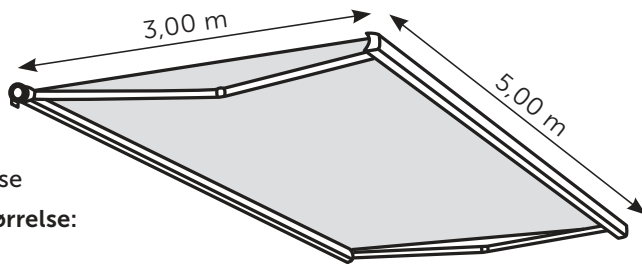

Terrassemarkise

Omega

Kassettemarkise i kompakt og elegant design med afrundede former. Her går du et niveau op.

- Solafskærmning til terrassen men også velegnet til altaner.
- Dugareal på op til 500 x 300 cm.
- Bredt farveudvalg for dug og kassette.
- Kassetten yder fuld beskyttelse af dug og arme mod vind, sne, regn og støv.
- Mulighed for LED-lys i arme.

5 ÅRS
GARANTI

04.03.2024

kirsch™

OMEGA – Produktbeskrivelse

Type:
Kassettemarkise

Maksimum størrelse:
500 x 300 cm

Funktion: Elektrisk

Markisens hældning

Montering på væg

Montering på væg

Topmontering i loft

Topmontering i loft

OMEGA – minimum bredde

Udfald cm	200	250	300
Antal arme	2	2	2
Min. bredde cm	240	290	340

Luxline 300

STANDARD