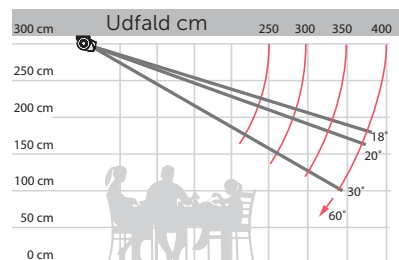

Topmontering i loft