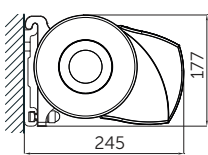

Montering på væg

Topmontering i loft

STANDARD