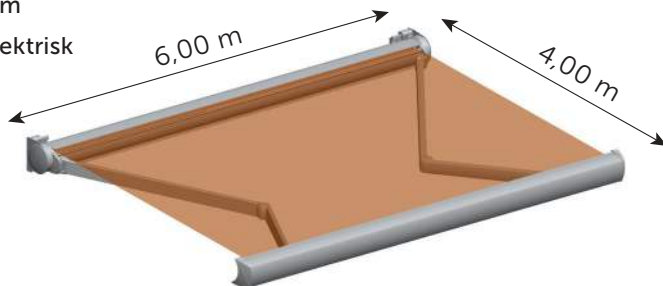

# Omega Max

**Robust kassettemarkise med et elegant afrundet design.**

- Solafskærmning til terrassen men også velegnet til altaner.
- Stort dugareal på op til 600 x 400 cm.
- Bredt farveudvalg for dug og kassette.
- Kassetten yder fuld beskyttelse af dug og arme mod vind, sne, regn og støv.
- Kan udvides med LED-lys i arme.

## OMEGA MAX – Produktbeskrivelse

Type: Kassettemarkise

Maksimum størrelse:  
600 x 400 cm

Funktion: Elektrisk

Muligt  
tilvalg:  
LED  
belysning

## Markisens hældning