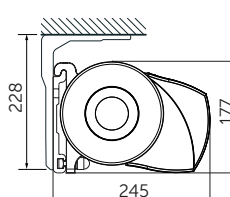

### Montering på væg

## OMEGA MAX – minimum bredde

Luxline 400

LED-belysning

Vector 400

Udfald cm	200	250	300	350	400
Antal arme	2	2	2	2	2
Min. bredde cm	239	289	339	389	439

STANDARD