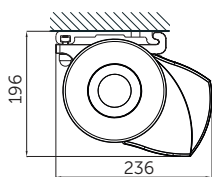

OMEGA MAX – Produktbeskrivelse

Type: Kassettemarkise

Maksimum størrelse:
600 x 400 cm

Funktion: Elektrisk

Muligt
tilvalg:
LED
belysning

Markisens hældning

Montering på væg

Topmontering i loft

Montering på væg

Topmontering i loft

STANDARD

STANDARD

OMEGA MAX – minimum bredde

Luxline 400

LED-belysning

Vector 400

Udfald cm	200	250	300	350	400
Antal arme	2	2	2	2	2
Min. bredde cm	239	289	339	389	439

STANDARD

Fås i 6 kassettefarver

RAL 9001

RAL 9010

RAL 9016

RAL 7016

Tiger 29/80081

RAL 9S07

Betjening og duge – kan fås med forskellige Somfy motorer

somfy

Markedsledende producent i både
motorer og betjening. Alt til
fremtidens hjem. 5 års garanti.

DICKSON

MARKISEDUG

Acryl markisestof i bedste kvalitet. Stor lysægthed
og høj smudsafvisning. Fås i mange farver.

Der ydes ikke garanti på maling, korrosion eller rust opstået på
produkter der er monteret i kystnære områder (radius af 10 km).