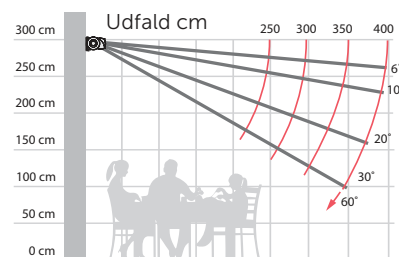

Markisens hældning

Montering på væg