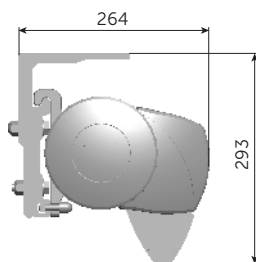

5 ÅRS
GARANTI

04.03.2024

kirsch™

OMEGA MAX+ – Produktbeskrivelse

Type:

Kassettemarkise med forhæng

Maksimum størrelse:

600 x 350 cm

Funktion: Elektrisk

Muligt tilvalg: LED-belysning

Rullegardin i forbom

Manuel funktion

STANDARD

L 95 cm: Alle farver i screen stof.

L 100 cm: Alle farver i screen stof.

Montering på væg

STANDARD

Topmontering i loft

OMEGA MAX+ – minimum bredde

Luxline 400

LED-belysning

Udfald cm	200	250	300	350	400
Antal arme	2	2	2	2	2
Min. bredde cm	239	289	339	389	439

Fås i 6 kassettefarver

RAL 9001