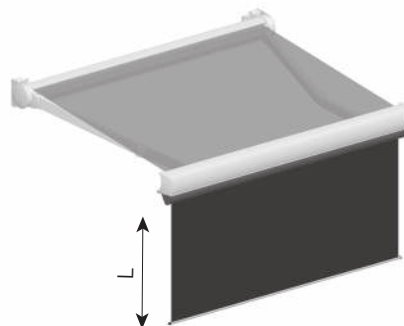

Terrassemarkise

Omega Max+

Ekstra funktionel kassettemarkise – når du ønsker det hele. Giver maksimal beskyttelse hele året rundt med rullegardin i forbom.

- Solafskærmning til terrasse, altan og veranda.
- Stort dugareal på op til 600 x 350 cm.
- Bredt farveudvalg for dug og kassette.
- Kassetten yder fuld beskyttelse af dug og arme mod vind, sne, regn og støv.
- Kan udvides med LED-lys i arme.

5 ÅRS
GARANTI

04.03.2024

kirsch™

OMEGA MAX+ – Produktbeskrivelse

Type:

Kassettemarkise med forhæng

Maksimum størrelse:

600 x 350 cm

Funktion: Elektrisk

Muligt tilvalg: LED-belysning

Rullegardin i forbom

Manuel funktion

STANDARD

L 95 cm: Alle farver i screen stof.

L 100 cm: Alle farver i screen stof.

Montering på væg

STANDARD

Topmontering i loft

OMEGA MAX+ – minimum bredde

Luxline 400

LED-belysning

Udfald cm	200	250	300	350	400
Antal arme	2	2	2	2	2
Min. bredde cm	239	289	339	389	439

Fås i 6 kassettefarver

RAL 9001