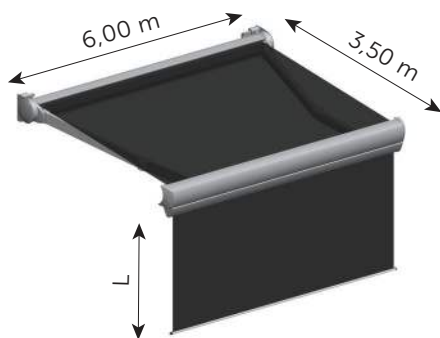

Terrassemarkise

Omega Max+

Ekstra funktionel kassettemarkise – når du ønsker det hele. Giver maksimal beskyttelse hele året rundt med rullegardin i forbom.

- Solafskærmning til terrasse, altan og veranda.
- Stort dugareal på op til 600 x 350 cm.
- Bredt farveudvalg for dug og kassette.
- Kassetten yder fuld beskyttelse af dug og arme mod vind, sne, regn og støv.
- Kan udvides med LED-lys i arme.

5 ÅRS
GARANTI

04.03.2024

kirsch™

OMEGA MAX+ – Produktbeskrivelse

Type:

Kassettemarkise med forhæng

Maksimum størrelse:

600 x 350 cm

Funktion: Elektrisk

Muligt tilvalg: LED-belysning

Rullegardin i forbom

Manuel funktion

STANDARD

L 95 cm: Alle farver i screen stof.

L 100 cm: Alle farver i screen stof.

Montering på væg

STANDARD

Topmontering i loft

OMEGA MAX+ – minimum bredde

Luxline 400

LED-belysning

Udfald cm	200	250	300	350	400
Antal arme	2	2	2	2	2
Min. bredde cm	239	289	339	389	439

Fås i 6 kassettefarver

RAL 9001