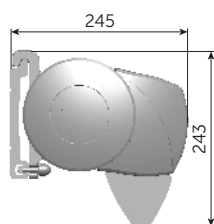

Funktion: Elektrisk

Muligt tilvalg: LED-belysning

Rullegardin i forbom

Manuel funktion

STANDARD

L 95 cm: Alle farver i screen stof.

L 100 cm: Alle farver i screen stof.

Montering på væg

STANDARD

Topmontering i loft

OMEGA MAX+ – minimum bredde

Luxline 400

LED-belysning

Udfald cm	200	250	300	350	400
Antal arme	2	2	2	2	2
Min. bredde cm	239	289	339	389	439

Fås i 6 kassettefarver

RAL 9001