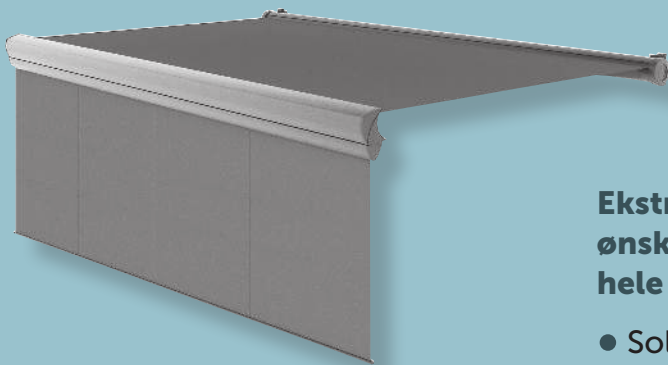

Terrassemarkise

Omega Max+

Ekstra funktionel kassettemarkise – når du ønsker det hele. Giver maksimal beskyttelse hele året rundt med rullegardin i forbom.

- Solafskærmning til terrasse, altan og veranda.
- Stort dugareal på op til 600 x 350 cm.
- Bredt farveudvalg for dug og kassette.
- Kassetten yder fuld beskyttelse af dug og arme mod vind, sne, regn og støv.
- Kan udvides med LED-lys i arme.

5 ÅRS
GARANTI

04.03.2024

kirsch™

OMEGA MAX+ – Produktbeskrivelse

Type:

Kassettemarkise med forhæng

Maksimum størrelse:

600 x 350 cm

Funktion: Elektrisk

Muligt tilvalg: LED-belysning

Rullegardin i forbom

Manuel funktion

STANDARD

L 95 cm: Alle farver i screen stof.

L 100 cm: Alle farver i screen stof.

Montering på væg