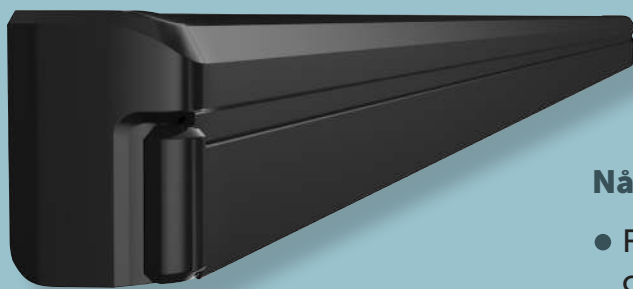

Terrassemarkise Sigma

Når kvalitet, funktion og pris går hånd i hånd.

- Flot strømlinet design, der oser af kvalitet og eksklusivitet.
- Stort dugareal på op til 550 x 300 cm.
- Stilsikre farver indenfor dug og kassette.
- Kassetten yder god beskyttelse af dug og arme mod vind, sne, regn og støv.
- Med LED-lys i forbommen forlænger du dine sommeraftener.

**5 ÅRS
GARANTI**

10.05.2024

kirsch[™]

SIGMA – Produktbeskrivelse

Type:

Hellukket kassettemarkise

Maksimum størrelse:

550 x 300 cm

Funktion: Motor, fjernbetjening og drejestang

Inklusiv: LED-belysning

SIGMA – målskema

Varenummer	Bredde x udfald	Farve
20263	400 x 300 cm	Sort/Sort
20264	400 x 300 cm	Hvid/Hvid
20265	400 x 300 cm	Antracit/Antracit
20276	450 x 300 cm	Sort/Sort
20272	450 x 300 cm	Hvid/Hvid
20274	450 x 300 cm	Antracit/Antracit
20266	500 x 300 cm	Sort/Sort
20267	500 x 300 cm	Hvid/Hvid
20268	500 x 300 cm	Antracit/Antracit
20278	550 x 300 cm	Sort/Sort
20273	550 x 300 cm	Hvid/Hvid
20277	550 x 300 cm	Antracit/Antracit

Fås i 3 kassettefarver

Fås i 3 dugfarver

Betjening og duge – med Dooya motor

DOOYATM
TUBULAR MOTOR

Til det moderne hjem. En stabil motor, der fås med fjernbetjening. Også mulighed for sol- og vind-sensor til det intelligente hjem. Value-for-money.