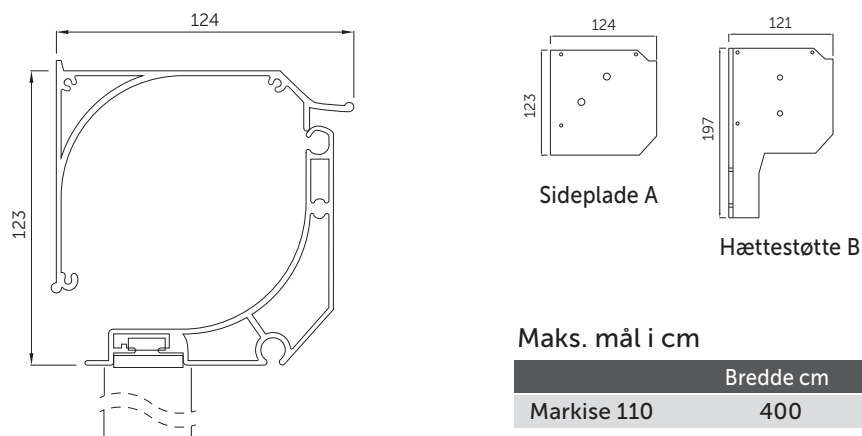

## Vinduesmarkise 95 – Produktbeskrivelse

Maks. mål i cm

	Bredde cm	Br. forbundet cm	Rør dia cm
Markise 95	400	700	63
Markise 95 højre	400	700	63

## Vinduesmarkise 110 – Produktbeskrivelse

Maks. mål i cm

	Bredde cm	Br. forbundet cm	Rør dia cm
Markise 110	400	700	63