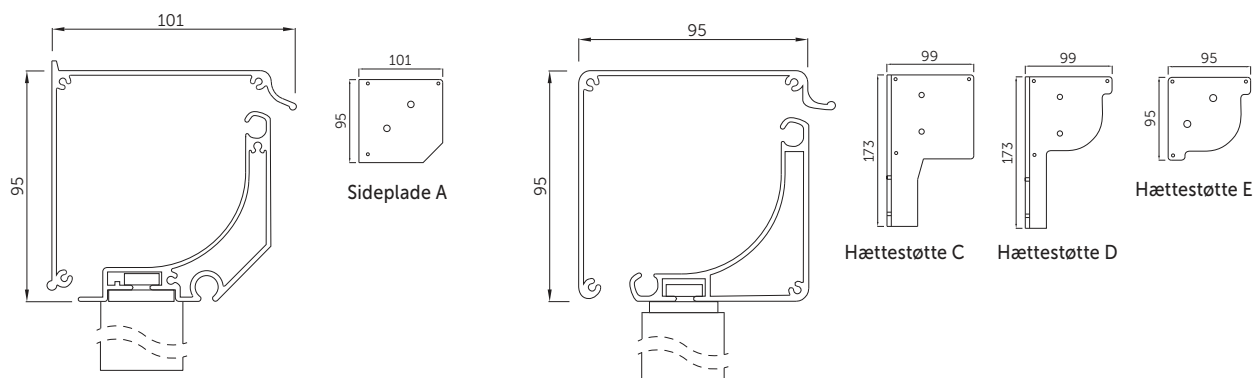

## Vinduesmarkise 95/110

**Slidstærk vinduesmarkise, ideel til sol- og varmebeskyttelse ved vinduer og altaner.**

- Lækkert design med elegant forbum.
- Fuldlukket markise med fuld dugbeskyttelse.
- Passer til vinduer og altaner.
- Stormsikre arme kan vælges.
- Slidstærk og vejrbestandig acryldug.
- Fås i mange farver.
- Størrelse op til 400 x 150 cm.

## Vinduesmarkise 95 – Produktbeskrivelse

Maks. mål i cm

	Bredde cm	Br. forbundet cm	Rør dia cm
Markise 95	400	700	63
Markise 95 højre	400	700	63

## Vinduesmarkise 110 – Produktbeskrivelse

Maks. mål i cm

	Bredde cm	Br. forbundet cm	Rør dia cm
Markise 110	400	700	63