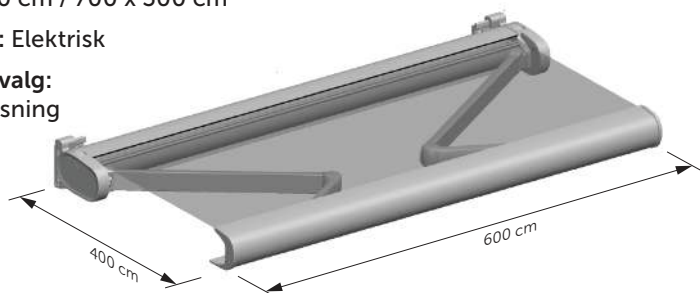

ZETA – Produktbeskrivelse

Type: Kassettemarkise

Maksimum størrelse:

600 x 400 cm / 700 x 300 cm

Funktion: Elektrisk

Muligt tilvalg:

LED-belysning