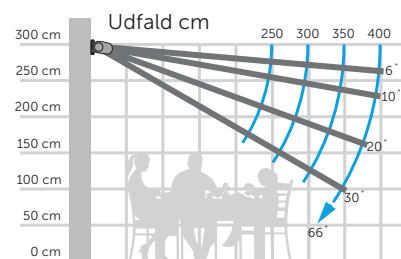

Markisens hældning

Montering på væg