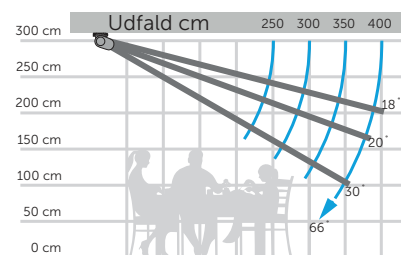

Topmontering i loft

ZETA – minimum bredde

Luxline 400

LED-belysning

Udfald cm	200	250	300	350	400
Antal arme	2	2	2	2	2
Min. bredde cm	239	289	339	389	439

STANDARD

Fås i 6 kassettefarver

RAL 9001

RAL 9010

RAL 9016

RAL 7S16

Tiger 29/80081

RAL 9S07

Betjening og duge – kan fås med forskellige Somfy motorer

somfy

Markedsledende producent i både motorer og betjening. Alt til fremtidens hjem. 5 års garanti.

DICKSON

MARKISEDUG

Acryl markisestof i bedste kvalitet. Stor lysægthed og høj smudsafvisning. Fås i mange farver.

Der ydes ikke garanti på maling, korrosion eller rust opstået på produkter der er monteret i kystnære områder (radius af 10 km).