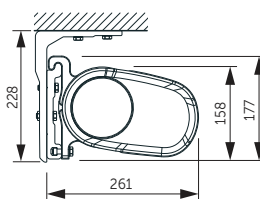

**5 ÅRS
GARANTI**

04.03.2024

kirschTM

ZETA – Produktbeskrivelse

Type: Kassettemarkise

Maksimum størrelse:

600 x 400 cm / 700 x 300 cm

Funktion: Elektrisk

Muligt tilvalg:

LED-belysning

Markisens hældning

Montering på væg

Montering på væg

Topmontering i loft

STANDARD

STANDARD

Topmontering i loft

ZETA – minimum bredde

Luxline 400

LED-belysning

Udfald cm	200	250	300	350	400
Antal arme	2	2	2	2	2
Min. bredde cm	239	289	339	389	439

STANDARD

Fås i 6 kassettefarver

RAL 9001