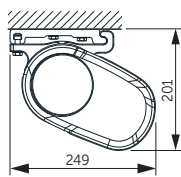

**5 ÅRS
GARANTI**

04.03.2024

kirschTM

ZETA – Produktbeskrivelse

Type: Kassettemarkise

Maksimum størrelse:

600 x 400 cm / 700 x 300 cm

Funktion: Elektrisk

Muligt tilvalg:

LED-belysning

Markisens hældning

Montering på væg

Montering på væg

Topmontering i loft

STANDARD

STANDARD