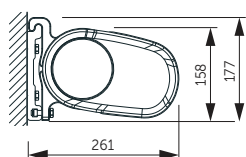

**5 ÅRS
GARANTI**

04.03.2024

kirschTM

ZETA – Produktbeskrivelse

Type: Kassettemarkise

Maksimum størrelse:

600 x 400 cm / 700 x 300 cm

Funktion: Elektrisk

Muligt tilvalg:

LED-belysning

Markisens hældning

Montering på væg

Montering på væg

Topmontering i loft

STANDARD

STANDARD

Topmontering i loft

ZETA – minimum bredde

Luxline 400

LED-belysning

Udfald cm	200	250	300	350	400
Antal arme	2	2	2	2	2
Min. bredde cm	239	289	339	389	439

STANDARD

Fås i 6 kassettefarver

RAL 9001