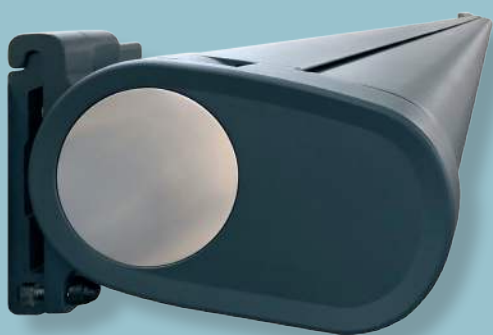

Terrassemarkise

Zeta

Moderne og elegant kassettemarkise til væg- eller loftmontage. Smagfuld markise til en fornuftig pris.

- Solafskærmning til terrassen men også velegnet til altaner.
- Stort dugareal på op til 600 x 400 cm / 700 x 300 cm.
- Bredt farveudvalg for dug og kassette.
- Kassetten yder fuld beskyttelse af dug og arme mod vind, sne, regn og støv.
- Kan udvides med integreret LED-belysning i arme og forbom.

**5 ÅRS
GARANTI**

04.03.2024

kirschTM

ZETA – Produktbeskrivelse

Type: Kassettemarkise

Maksimum størrelse:

600 x 400 cm / 700 x 300 cm

Funktion: Elektrisk

Muligt tilvalg:

LED-belysning

Markisens hældning

Montering på væg

Montering på væg

Topmontering i loft

STANDARD

STANDARD

Topmontering i loft

ZETA – minimum bredde

Luxline 400

LED-belysning

Udfald cm	200	250	300	350	400
Antal arme	2	2	2	2	2
Min. bredde cm	239	289	339	389	439

STANDARD

Fås i 6 kassettefarver

RAL 9001