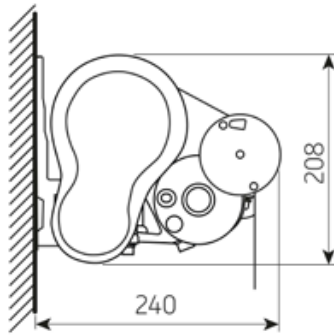

Vægmontering

Alfa Åben