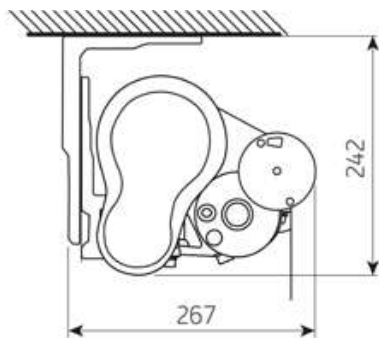

Alfa Åben

Alfa Semi-Kassette

Alfa Kassette

ALFA – Produktbeskrivelse

Type:
Bærerørsmarkise

Maksimum størrelse:
600 x 400 cm med 2 arme
700 x 400 cm med 3 arme

Betjening: Motor eller drejestang

Muligt tilvalg: LED-belysning