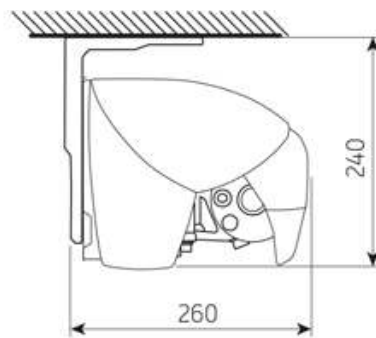

Alfa Åben

Alfa Semi-Kassette

Alfa Kassette

ALFA – Produktbeskrivelse

Type:
Bærerørsmarkise

Maksimum størrelse:
600 x 400 cm med 2 arme
700 x 400 cm med 3 arme

Betjening: Motor eller drejestang

Muligt tilvalg: LED-belysning