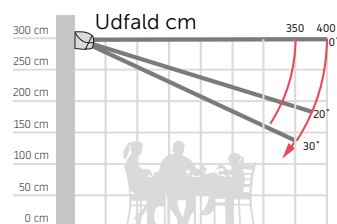

Markisens hældning

Montering på væg