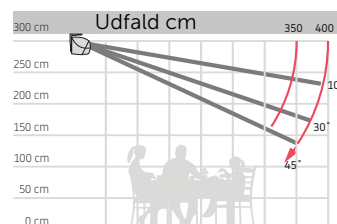

Topmontering i loft

Luxline 400 Armen LED-lighting

STANDARD

ALFA – minimum bredde

Udfald cm	150	200	250	300	350	400
Antal arme	2	2	2	2	2	2
Min. bredde cm	204	254	304	354	404	454

Fås i 3 kassettefarver

RAL 9010

RAL 9S05

RAL 7S16

Betjening og duge – kan fås med forskellige Somfy motorer eller med manuel betjening

somfy

Markedsledende producent i både motorer og betjening. Alt til fremtidens hjem. 5 års garanti.

DICKSON

MARKISEDUG

100% farvet polyester i bedste kvalitet. Stor lysægthed og høj smudsafvisning. Fås i mange farver.

Der ydes ikke garanti på maling, korrosion eller rust opstået på produkter der er monteret i kystnære områder (radius af 10 km).