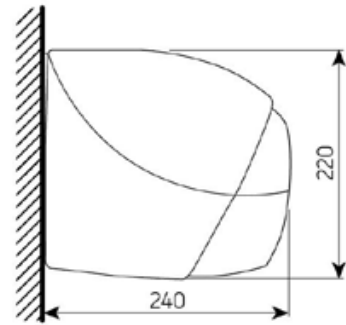

Alfa Kassette