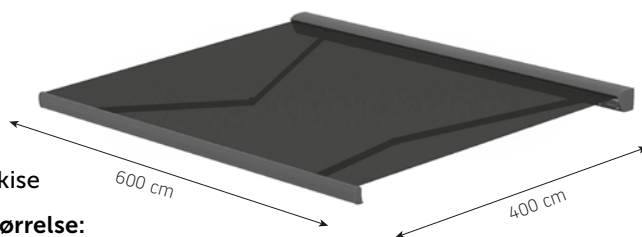

Terrassemarkise

Alfa

Åben

Semi-kassette

Kassette

Alsidig og fleksibel markise i stilrent og robust design. Vælg blandt 3 forskellige kassettetyper.

- Bredder fra 204 - 700 cm og udfald fra 150 - 400 cm.
- Vælg mellem åben, semi-kassette og kassette, velegnet til f.eks. stern eller under udhæng.
- Elektrisk eller manuel betjening.
- Mulighed for LED-lys i arme og frontbom.
- Velegnet til nichemontering ved f.eks u-huse.

Alfa Åben

Alfa Semi-Kassette

Alfa Kassette

ALFA – Produktbeskrivelse

Type:
Bærerørsmarkise

Maksimum størrelse:
600 x 400 cm med 2 arme
700 x 400 cm med 3 arme

Betjening: Motor eller drejestang

Muligt tilvalg: LED-belysning