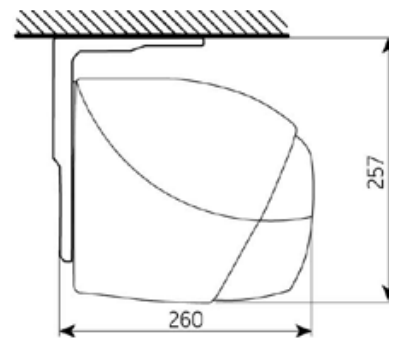

Alfa Åben

Alfa Semi-Kassette

Alfa Kassette

ALFA – Produktbeskrivelse

Type:
Bærerørsmarkise

Maksimum størrelse:
600 x 400 cm med 2 arme
700 x 400 cm med 3 arme

Betjening: Motor eller drejestang

Muligt tilvalg: LED-belysning