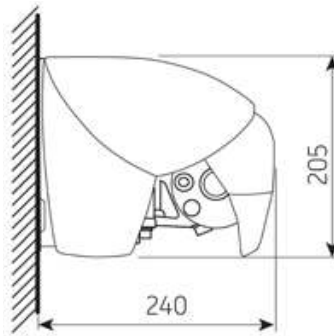

Alfa Semi-Kassette